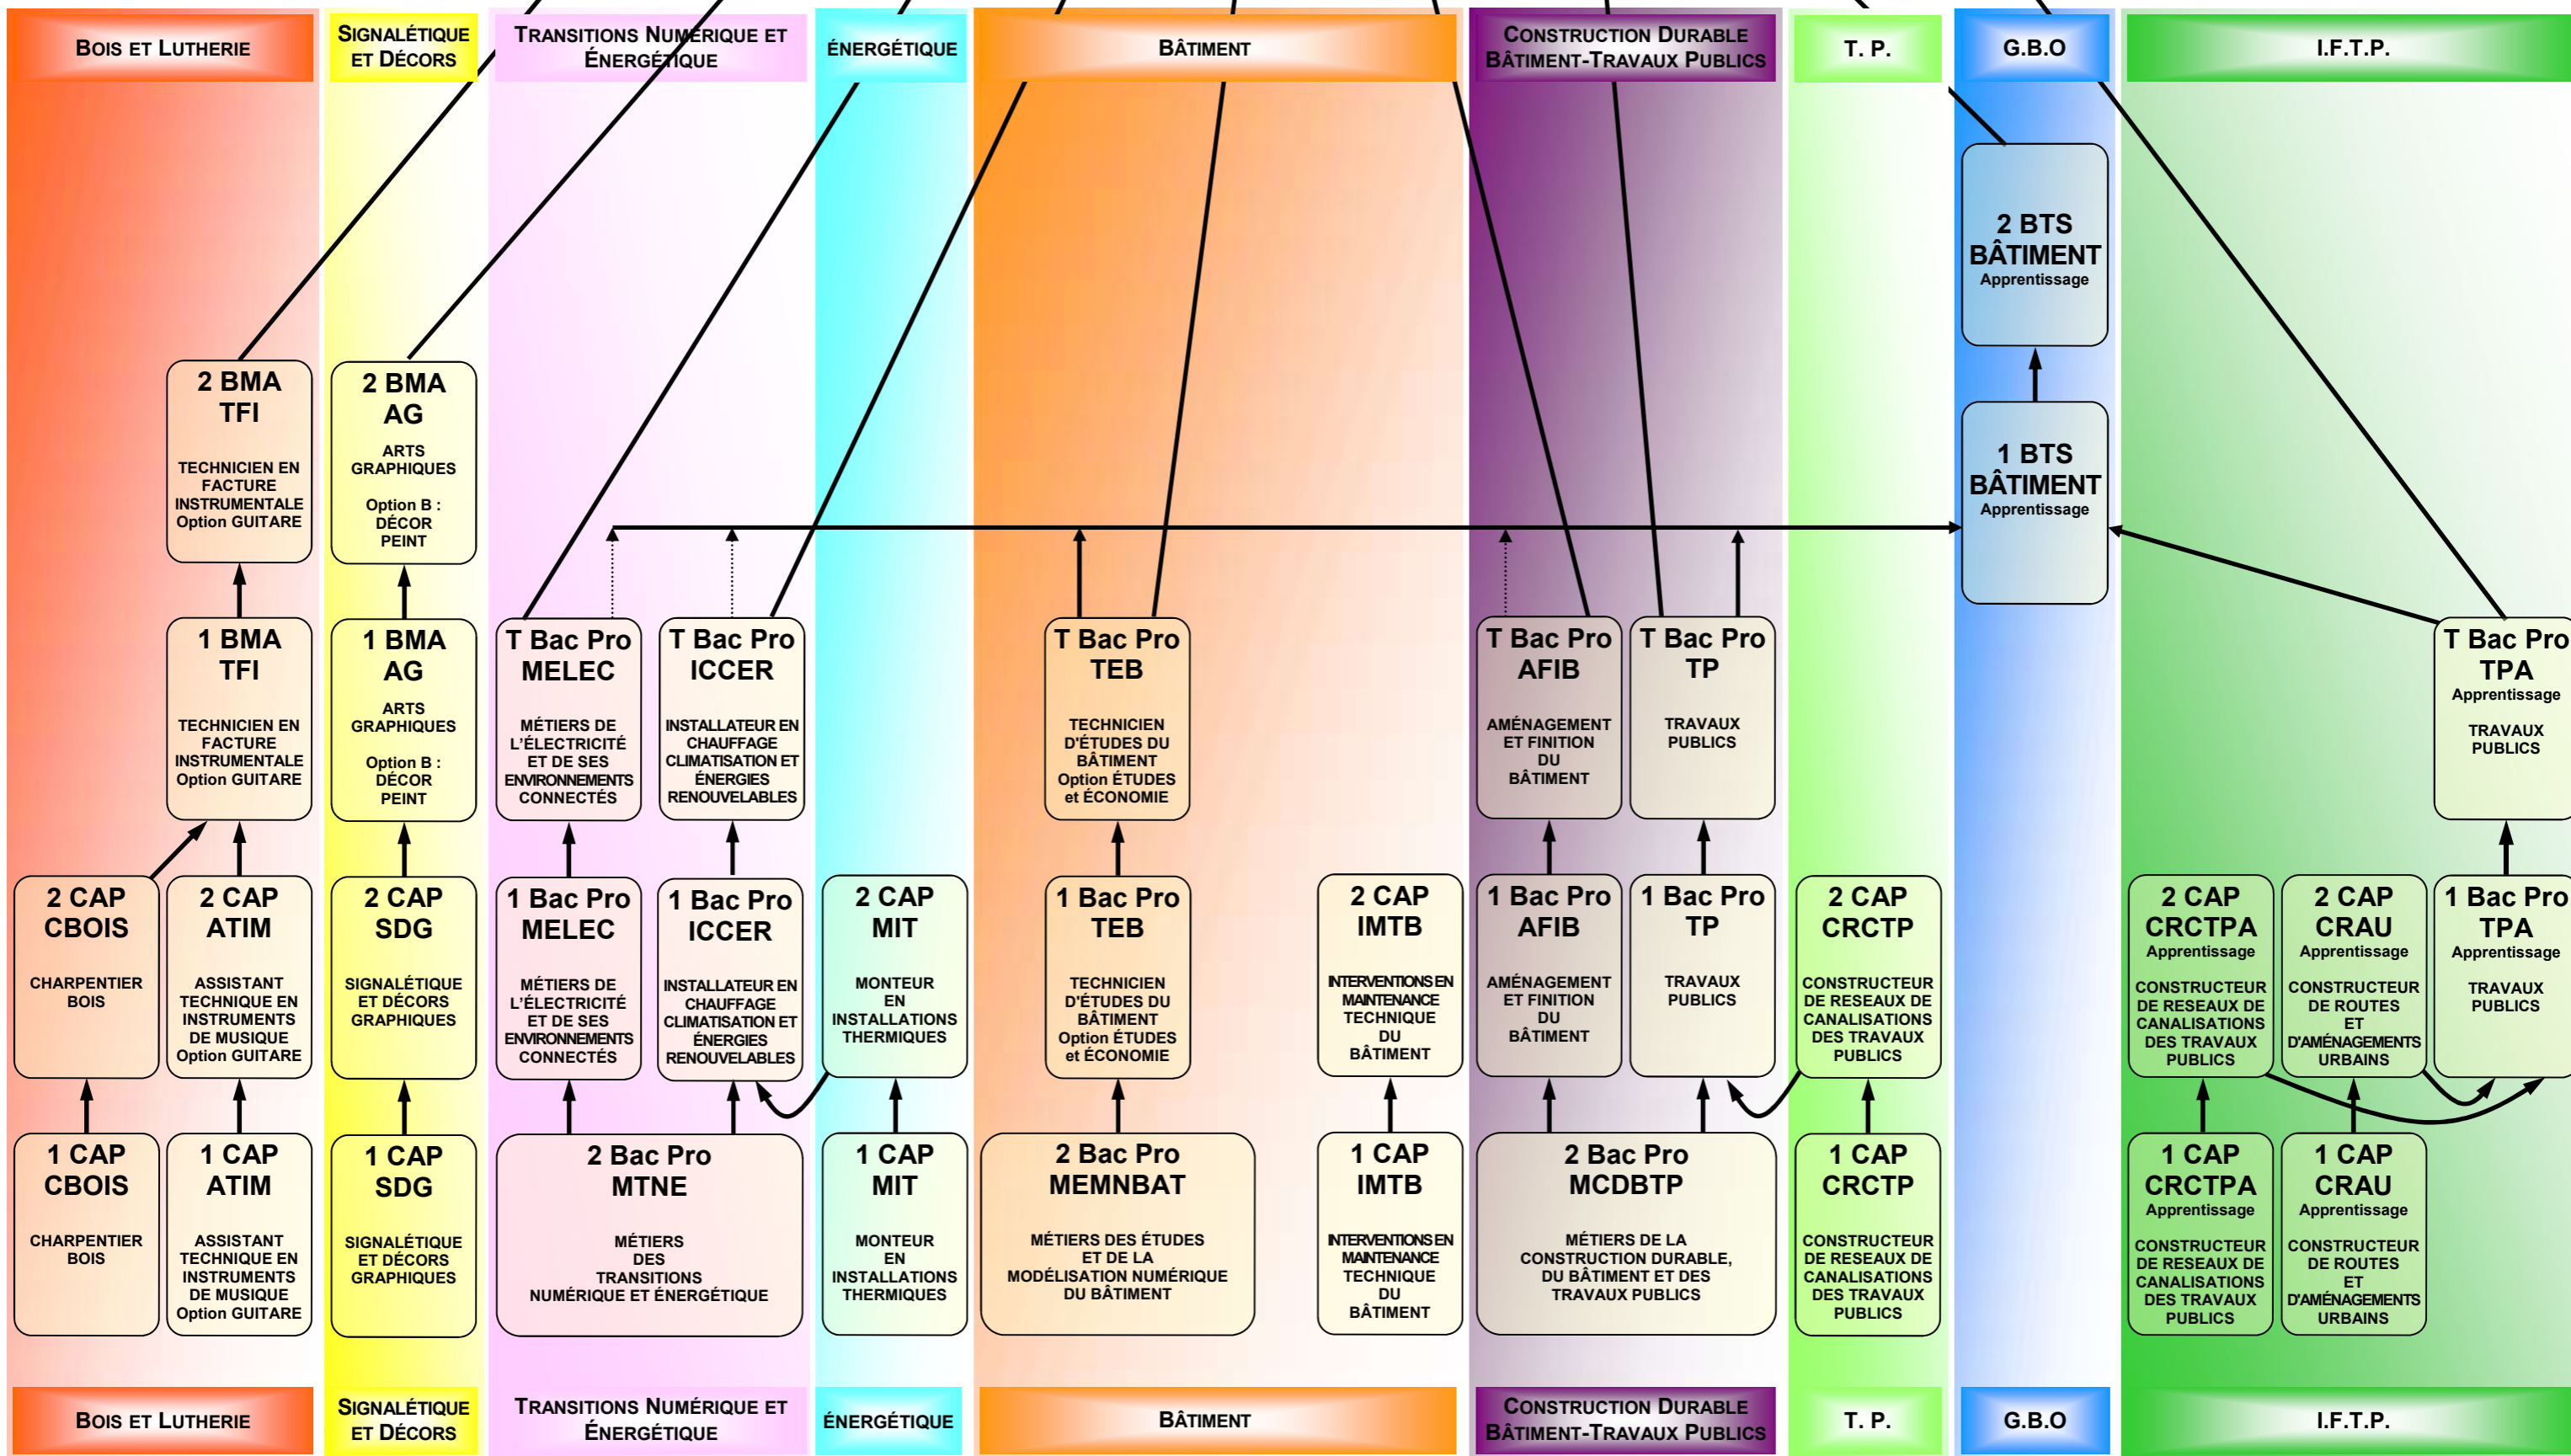

ENSEIGNEMENT SUPÉRIEUR ou VIE ACTIVE

63, Route de Clermont 34600 Bédarieux
Tél : 04.67.95.59.60
www.lyc-leger-bedarieux.ac-montpellier.fr
ce.0340006x@ac-montpellier.fr

BMA : BREVET DES MÉTIERS D'ART

Le Lycée Des Métiers Fernand LEGER vous propose aussi une :

3^{ÈME} PRÉPA MÉTIERS (Découverte des métiers et renforcement des stages en entreprise)

Après la classe de 3^o

GRETA BEZIERS OUEST

Apprentissage

I.F.T.P.

Institut de Formation des Travaux Publics